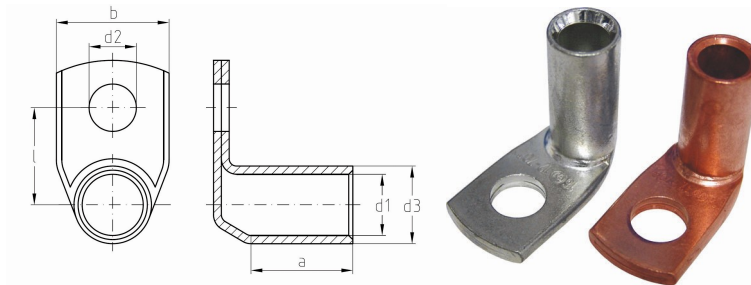

## Datasheet Kabelschoen DIN46235 50mm<sup>2</sup> M8 90°

Artikelnummer	ICD50890
Artikelnummer blank	ICD50890BK
Doorsnede Kabel	50 mm <sup>2</sup>
Gatmaat	M8
Materiaal	CU-HCP 99,95% vlgns DIN EN 13600
Afwerking	Galvanisch vertind (niet bij de blanke uitvoering)
Referentienummer (kengetal) t.b.v. matrijsnummer)	14

### Maten:

D1	9.8 mm
D3	14.5 mm
D2	8.4 mm
B	20 mm
L	19.8 mm
A	28 mm
Gewicht	4.68kg/100

*\*=niet genormeerd*