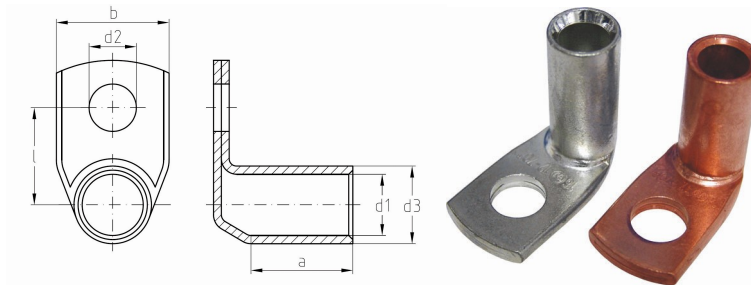

## Datasheet Kabelschoen DIN46235 25mm<sup>2</sup> M6 90°

Artikelnummer	ICD25690
Artikelnummer blank	ICD25690BK
Doorsnede Kabel	25 mm <sup>2</sup>
Gatmaat	M6
Materiaal	CU-HCP 99,95% vlgn DIN EN 13600
Afwerking	Galvanisch vertind (niet bij de blanke uitvoering)
Referentienummer (kengetal) t.b.v. matrijsnummer)	10

### Maten:

D1	7 mm
D3	10 mm
D2	6.4 mm
B	15 mm
L	15.5 mm
A	20 mm
Gewicht	1.68kg/100

*\*=niet genormeerd*