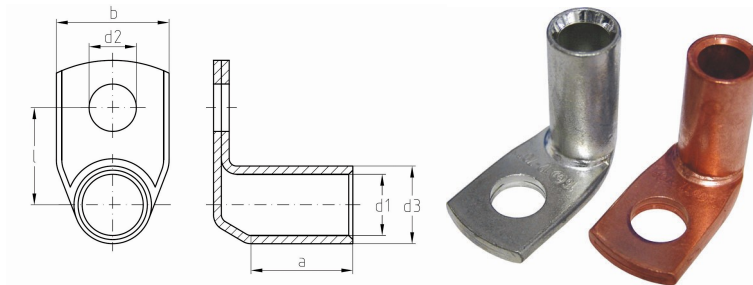

## Datasheet Kabelschoen DIN46235 35mm<sup>2</sup> M12 90°

Artikelnummer	ICD351290
Artikelnummer blank	ICD351290BK
Doorsnede Kabel	35 mm <sup>2</sup>
Gatmaat	M12
Materiaal	CU-HCP 99,95% vlgns DIN EN 13600
Afwerking	Galvanisch vertind (niet bij de blanke uitvoering)
Referentienummer (kengetal) t.b.v. matrijsnummer)	12

### Maten:

D1	8.2 mm
D3	12.5 mm
D2	13 mm
B	21 mm
L	21.8 mm
A	20 mm
Gewicht	3.26kg/100

*\*=niet genormeerd*