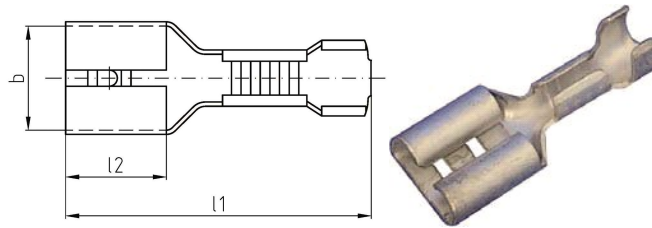

intercable

Datasheet Ongeïsoleerde Vlaksteekhulzen 1,5 - 2,5mm²

Artikelnummer	ICC248Fh
Doorsnede Kabel	1,5 - 2,5 mm ²
Materiaal	Messing
Afwerking	Galvanisch vertind

Maten:

Steek breedte	4.8 mm
Steekdikte	0.8 mm
L1	15.9 mm
L2	6.6 mm
Gewicht	0.05 kg/100