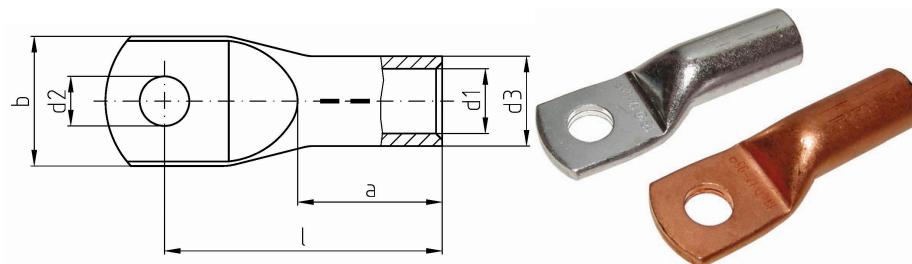

intercable

Datasheet Kabelschoen DIN46235 625mm² M20

Artikelnummer	ICD62520
Artikelnummer blank	ICD62520BK
Doorsnede Kabel	625 mm ²
Gatmaat	M20
Materiaal	CU-HCP 99,95% vlgns DIN EN 13600
Afwerking	Galvanisch vertind (niet bij de blanke uitvoering)
Referentienummer (kengetal) t.b.v. matrijsnummer)	44

Maten:

D1	34.5 mm
D3	44 mm
D2	21 mm
B	63 mm
L	135 mm
A	80 mm
Gewicht	82.05kg/100

*=niet genormeerd