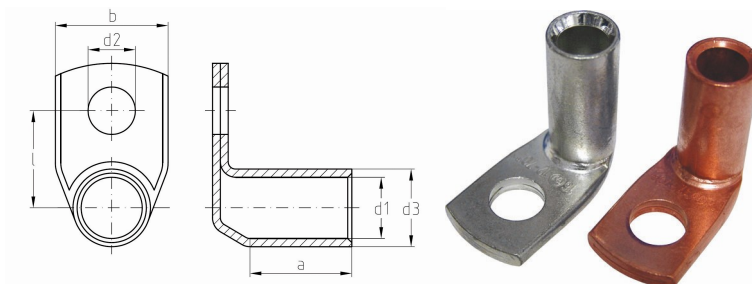

intercable

Datasheet Kabelschoen DIN46235 240mm² M12

90°

Artikelnummer	ICD2401290
Artikelnummer blank	ICD2401290BK
Doorsnede Kabel	240 mm ²
Gatmaat	M12
Materiaal	CU-HCP 99,95% vlgns DIN EN 13600
Afwerking	Galvanisch vertind (niet bij de blanke uitvoering)
Referentienummer (kengetal) t.b.v. matrijsnummer)	28

Maten:

D1	21.5 mm
D3	29 mm
D2	13 mm
B	42 mm
L	30.5 mm
A	40 mm
Gewicht	22.61kg/100

**=niet genormeerd*