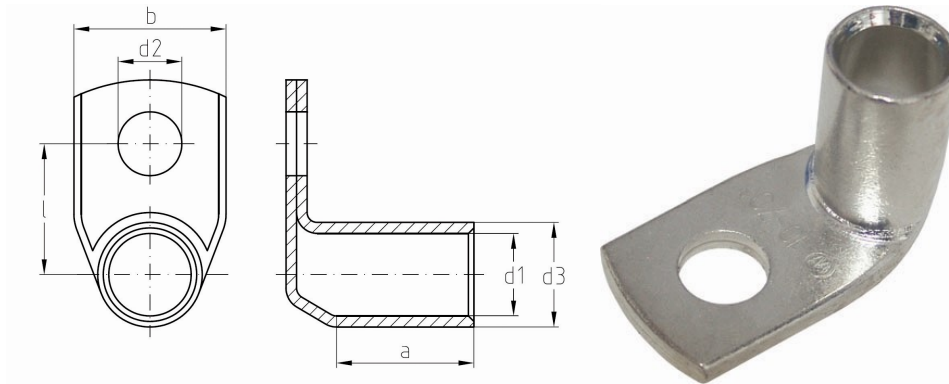

intercable

Datasheet Kabelschoen 25mm² M8

Artikelnummer	ICF25890
Doorsnede Kabel	25 mm ²
Gatmaat	M8
Materiaal	CU-HCP 99,95% vlgns DIN EN 13600
Afwerking	Galvanisch vertind

Maten:

D1	7,70 mm
D3	10,70 mm
D2	8,40 mm
B	16,00 mm
L	17,90 mm
A	15,00 mm
Gewicht	1,53 kg/100