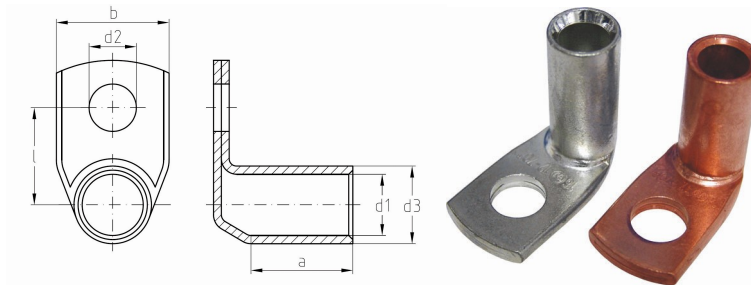

intercable

Datasheet Kabelschoen DIN46235 25mm² M10 90°

Artikelnummer	ICD251090
Artikelnummer blank	ICD251090BK
Doorsnede Kabel	25 mm ²
Gatmaat	M10
Materiaal	CU-HCP 99,95% vlgns DIN EN 13600
Afwerking	Galvanisch vertind (niet bij de blanke uitvoering)
Referentienummer (kengetal) t.b.v. matrijsnummer)	10

Maten:

D1	7 mm
D3	10 mm
D2	10.5 mm
B	16 mm
L	19.5 mm
A	20 mm
Gewicht	1.84kg/100

**=niet genormeerd*