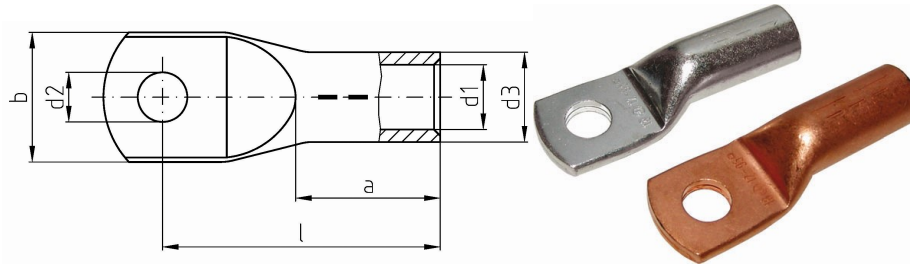

intercable

Datasheet Kabelschoen DIN46235 95mm² M16

Artikelnummer	ICD9516
Artikelnummer blank	ICD9516BK
Doorsnede Kabel	95 mm ²
Gatmaat	M16
Materiaal	CU-HCP 99,95% vlgns DIN EN 13600
Afwerking	Galvanisch vertind (niet bij de blanke uitvoering)
Referentienummer (kengetal) t.b.v. matrijsnummer)	18

Maten:

D1	13.5 mm
D3	19 mm
D2	17 mm
B	30 mm
L	0 mm
A	35 mm
Gewicht	9.44kg/100

*=niet genormeerd