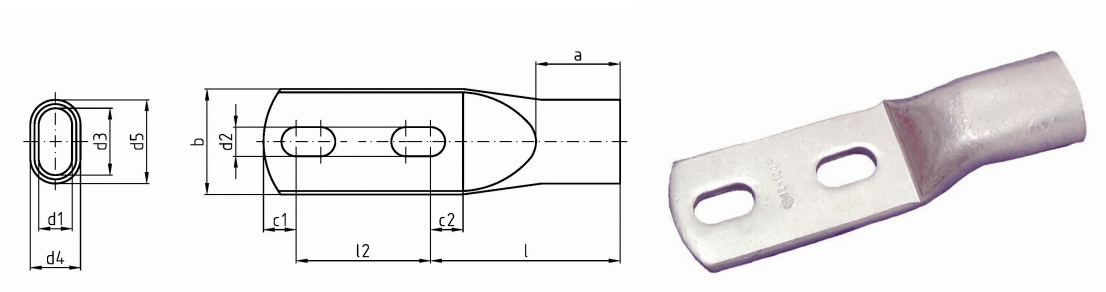

intercable

Datasheet Twinkabelschoen DIN46235 2 x 95mm² 2 x 12 2 gaten

Artikelnummer	ICD9512DDL
Doorsnede Kabel	2 x 95 mm ²
Gatmaat (M)	2 x 12
Materiaal	CU-HCP 99,95% vlgn DIN EN 13600
Afwerking	Galvanisch vertind

Maten:

D1	14 mm
D3	26.1 mm
D4	22 mm
D5	33.6 mm
D2	13 mm
B	42 mm
L	81.5 mm
L2	38-60 mm
A	35 mm
C1	14.5 mm
C2	14.5 mm
Gewicht	41kg/100
Verpakt per	5