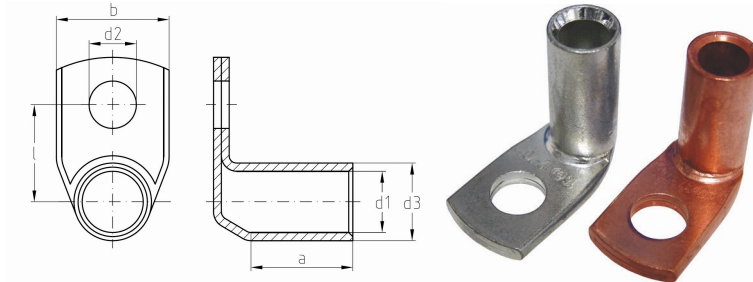

intercable

Datasheet Kabelschoen DIN46235 300mm² M12

90°

Artikelnummer	ICD3001290
Artikelnummer blank	ICD3001290BK
Doorsnede Kabel	300 mm ²
Gatmaat	M12
Materiaal	CU-HCP 99,95% vlgns DIN EN 13600
Afwerking	Galvanisch vertind (niet bij de blanke uitvoering)
Referentienummer (kengetal) t.b.v. matrijsnummer)	32

Maten:

D1	24.5 mm
D3	32 mm
D2	13 mm
B	48.5 mm
L	32 mm
A	50 mm
Gewicht	29.08kg/100

**=niet genormeerd*