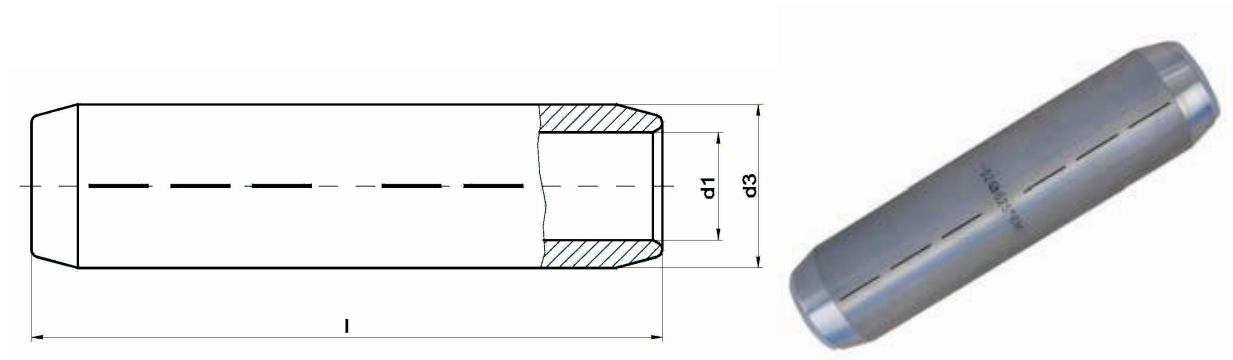

intercable

Datasheet Aluminium Verbinders 185mm² rm/sm, 240mm² se 10 – 30kV

Artikelnummer	ICAL185V30
Doorsnede kabel	
Rond/Sector meerdradig	185mm ²
Sector enkelradig	240mm ²
Materiaal	Al 99,5
Afwerking	Blank, met contactvet gevuld, gesloten
Referentienummer (kengetal) t.b.v. matrijsnummer)	28

Maten:

D1	18.5
D3	28.5
L	125
Gewicht	12kg/100