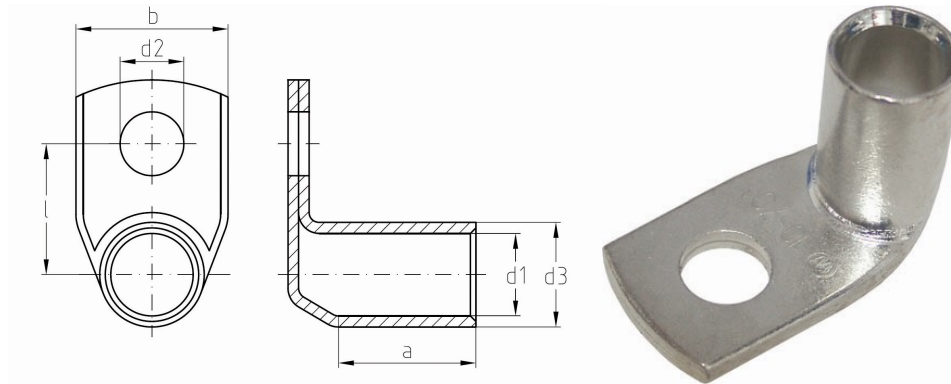

## Datasheet Kabelschoen 35mm<sup>2</sup> M8

<b>Artikelnummer</b>	ICF35890
<b>Doorsnede Kabel</b>	35 mm <sup>2</sup>
<b>Gatmaat</b>	M8
<b>Materiaal</b>	CU-HCP 99,95% vlgns DIN EN 13600
<b>Afwerking</b>	Galvanisch vertind

### Maten:

<b>D1</b>	9,20 mm
<b>D3</b>	12,40 mm
<b>D2</b>	8,40 mm
<b>B</b>	18,00 mm
<b>L</b>	18,70 mm
<b>A</b>	17,00 mm
<b>Gewicht</b>	2,20 kg/100