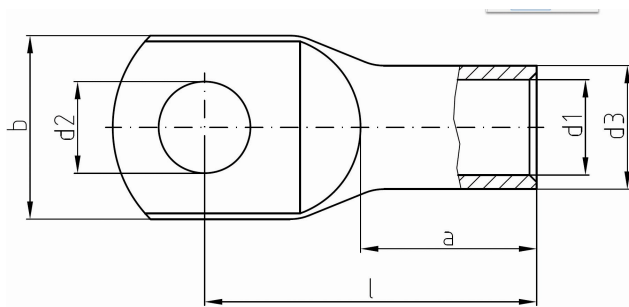

## Datasheet Kabelschoen 35mm<sup>2</sup> M8

<b>Artikelnummer</b>	ICF358
<b>Doorsnede Kabel</b>	35 mm <sup>2</sup>
<b>Gatmaat</b>	M8
<b>Materiaal</b>	CU-HCP 99,95% vlgns DIN EN 13600
<b>Afwerking</b>	Galvanisch vertind

### Maten:

<b>D1</b>	0mm
<b>D3</b>	0mm
<b>D2</b>	8.4mm
<b>B</b>	18mm
<b>L</b>	36mm
<b>A</b>	18mm
<b>Gewicht</b>	2.13 kg/100