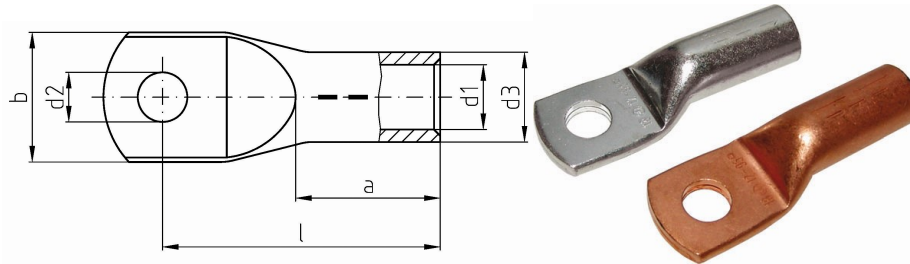

intercable

Datasheet Kabelschoen DIN46235 240mm² M12

Artikelnummer	ICD24012
Artikelnummer blank	ICD24012BK
Doorsnede Kabel	240 mm ²
Gatmaat	M12
Materiaal	CU-HCP 99,95% vlgns DIN EN 13600
Afwerking	Galvanisch vertind (niet bij de blanke uitvoering)
Referentienummer (kengetal) t.b.v. matrijsnummer)	28

Maten:

D1	21.5 mm
D3	29 mm
D2	13 mm
B	42.5 mm
L	92 mm
A	40 mm
Gewicht	27.08kg/100

*=niet genormeerd