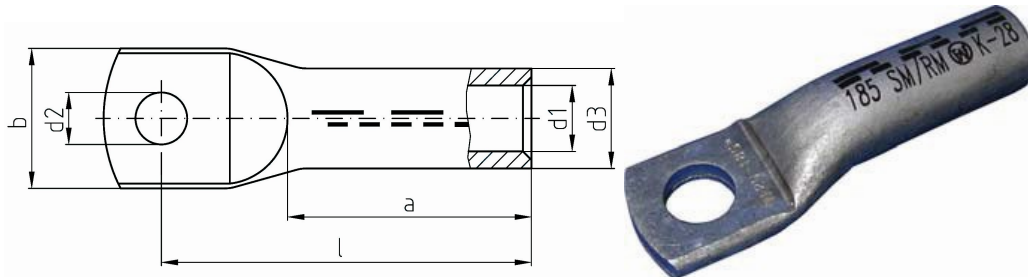

## Datasheet Kabelschoen DIN46329 50mm<sup>2</sup> rm/sm, 70mm<sup>2</sup> se M8 met trekcontlasting

<b>Artikelnummer</b>	ICAL508
<b>Doorsnede Kabel</b>	
Rond/ Sector Meerdradig	50
Sector Enkeldradig	70
<b>Materiaal</b>	Al 99,5
<b>Afwerking</b>	Met contactvet gevuld
<b>Referentienummer (kengetal) t.b.v. matrijsnummer)</b>	16

### Maten:

<b>D1</b>	10 mm
<b>D3</b>	16 mm
<b>D2</b>	8.4mm
<b>b</b>	23 mm
<b>l</b>	74 mm
<b>a</b>	42 mm
<b>Gewicht</b>	3.29 kg/100