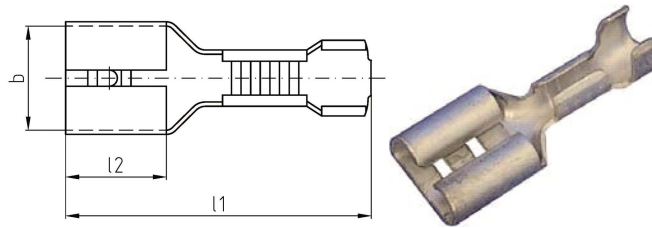

intercable

Datasheet Ongeïsoleerde Vlaksteekhulzen 1,5 - 2,5mm²

Artikelnummer	ICC268FH
Doorsnede Kabel	1,5 - 2,5 mm ²
Materiaal	Messing
Afwerking	Galvanisch vertind

Maten:

Steek breedte	6.3 mm
Steekdikte	0.8 mm
L1	19.7 mm
L2	7.7 mm
Gewicht	0.09 kg/100