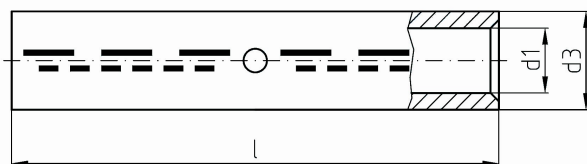

intercable

Datasheet Aluminium Verbinders 185mm² rm/sm, 240mm² se DIN46267

Artikelnummer	ICAL185V
Doorsnede kabel	
Rond/Sector meerdradig	185mm ²
Sector enkeldradig	240mm ²
Materiaal	Al 99,5
Afwerking	Blank, met contactvet gesloten
Referentienummer (kengetal) t.b.v. matrijsnummer)	28

Maten:

D1	18.5
D3	28.5
L	125
Gewicht	14.35kg/100