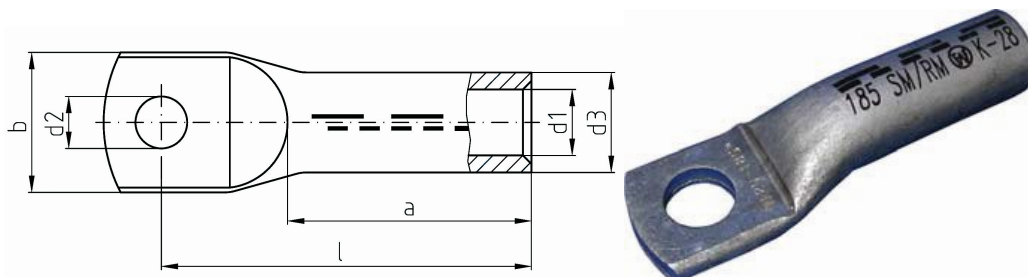

intercable

Datasheet Kabelschoen DIN46329 70mm² rm/sm, 95mm² se M10 met trekcontlasting

Artikelnummer	ICAL7010
Doorsnede Kabel	
Rond/ Sector Meerdradig	70
Sector Enkeldradig	95
Materiaal	Al 99,5
Afwerking	Met contactvet gevuld
Referentienummer (kengetal) t.b.v. matrijsnummer)	18

Maten:

D1	11.5 mm
D3	0 mm
D2	10.5mm
b	28 mm
l	84 mm
a	50 mm
Gewicht	4.77 kg/100