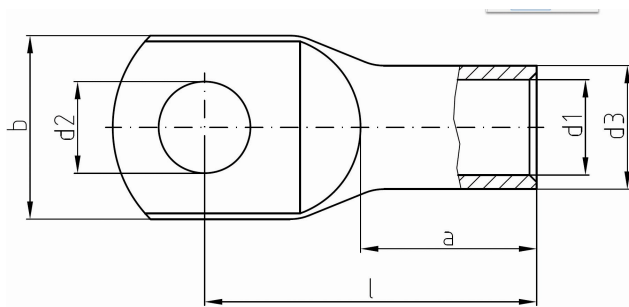

## Datasheet Kabelschoen 50mm<sup>2</sup> M8

<b>Artikelnummer</b>	ICF508
<b>Doorsnede Kabel</b>	50 mm <sup>2</sup>
<b>Gatmaat</b>	M8
<b>Materiaal</b>	CU-HCP 99,95% vlgns DIN EN 13600
<b>Afwerking</b>	Galvanisch vertind

### Maten:

<b>D1</b>	0mm
<b>D3</b>	0mm
<b>D2</b>	8.4mm
<b>B</b>	22mm
<b>L</b>	42mm
<b>A</b>	21mm
<b>Gewicht</b>	3.22 kg/100