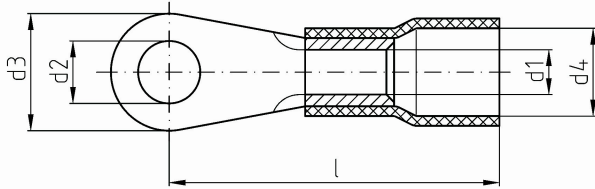

intercable

Datasheet Kabelschoen 4,0-6,0mm² M5

Artikelnummer	ICIQ65
Doorsnede Kabel	4,0-6,0 mm ²
Gatmaat	M5
Materiaal	CU-HCP 99,95% vlgns DIN EN 13600
Afwerking	Galvanisch vertind
Kleurcode	geel

Maten:

D1	3.6 mm
D4	10 mm
D2	5.3 mm
D3	10 mm
L	22 mm
Gewicht	0.16 kg/100