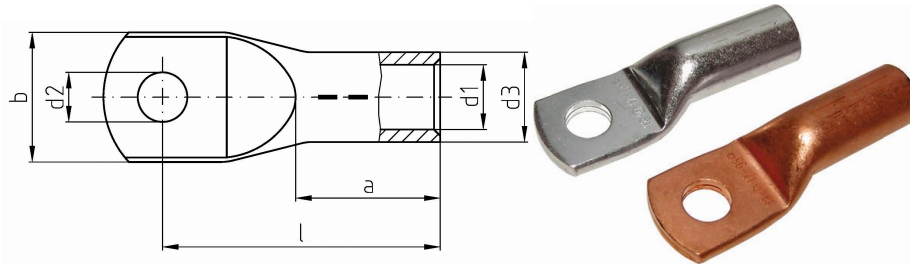

## Datasheet Kabelschoen DIN46235 300mm<sup>2</sup> M10

<b>Artikelnummer</b>	ICD30010*
<b>Artikelnummer blank</b>	ICD30010BK*
<b>Doorsnede Kabel</b>	300 mm <sup>2</sup>
<b>Gatmaat</b>	M10
<b>Materiaal</b>	CU-HCP 99,95% vlgns DIN EN 13600
<b>Afwerking</b>	Galvanisch vertind (niet bij de blanke uitvoering)
<b>Referentienummer (kengetal) t.b.v. matrijsnummer)</b>	32

### Maten:

<b>D1</b>	24.5 mm
<b>D3</b>	32 mm
<b>D2</b>	10.5 mm
<b>B</b>	48.5 mm
<b>L</b>	104 mm
<b>A</b>	50 mm
<b>Gewicht</b>	34.8kg/100

\*=niet genormeerd