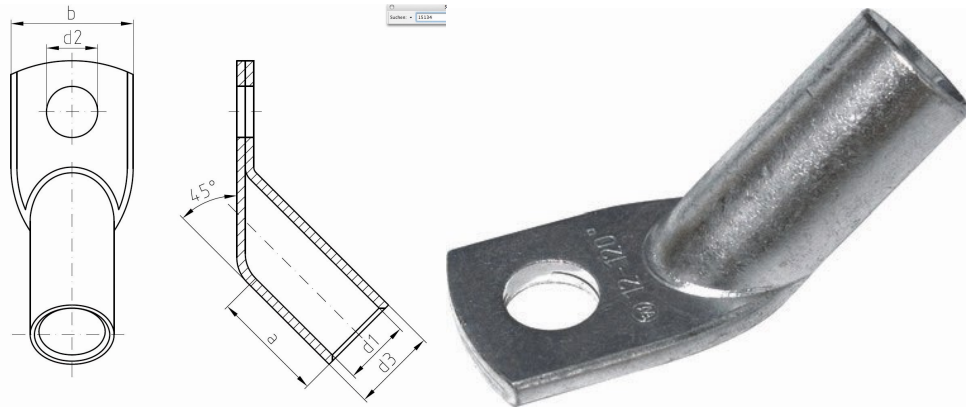

intercable

Datasheet Kabelschoen 35mm² M6

Artikelnummer	ICR35645
Doorsnede Kabel	35mm ²
Gatmaat	M6
Materiaal	CU-HCP 99,95% vlgns DIN EN 13600
Afwerking	Galvanisch vertind

Maten:

D1	8.5mm
D3	12mm
D2	6.4mm
B	17mm
A	16mm
Gewicht	2.17 kg/100