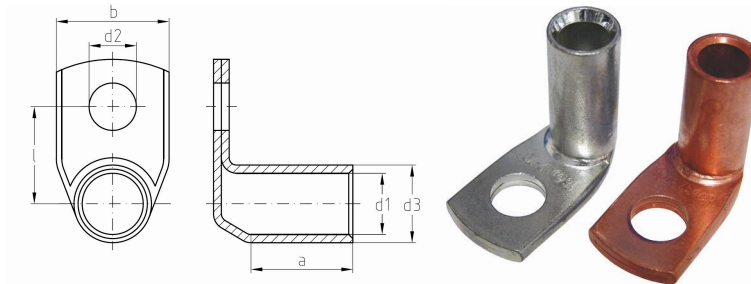

intercable

Datasheet Kabelschoen DIN46235 185mm² M12

90°

| | |
|--|--|
| Artikelnummer | ICD1851290 |
| Artikelnummer blank | ICD1851290BK |
| Doorsnede Kabel | 185 mm ² |
| Gatmaat | M12 |
| Materiaal | CU-HCP 99,95% vlgns DIN EN 13600 |
| Afwerking | Galvanisch vertind (niet bij de blanke uitvoering) |
| Referentienummer (kengetal) t.b.v. matrijsnummer) | 25 |
| | |

Maten:

| | |
|----------------|-------------|
| D1 | 19 mm |
| D3 | 25.5 mm |
| D2 | 13 mm |
| B | 37 mm |
| L | 28.8 mm |
| A | 40 mm |
| Gewicht | 17.45kg/100 |
| | |

**=niet genormeerd*