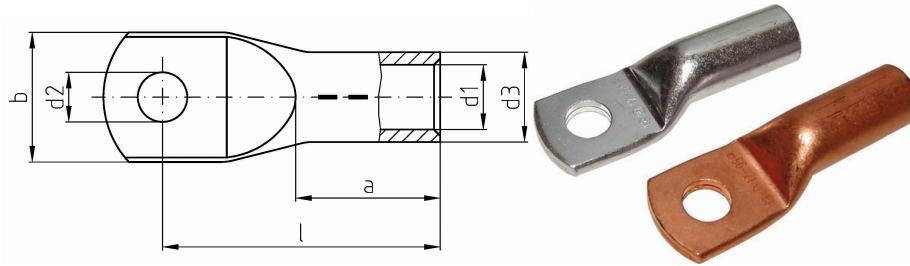

intercable

Datasheet Kabelschoen DIN46235 300mm² M16

Artikelnummer	ICD30016
Artikelnummer blank	ICD30016BK
Doorsnede Kabel	300 mm ²
Gatmaat	M16
Materiaal	CU-HCP 99,95% vlgns DIN EN 13600
Afwerking	Galvanisch vertind (niet bij de blanke uitvoering)
Referentienummer (kengetal) t.b.v. matrijsnummer)	32

Maten:

D1	24.5 mm
D3	32 mm
D2	17 mm
B	48.5 mm
L	100 mm
A	50 mm
Gewicht	33.72kg/100

*=niet genormeerd