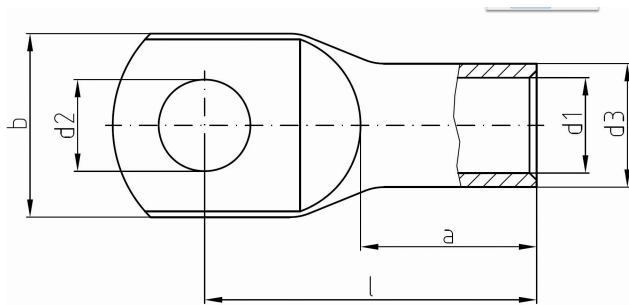

intercable

Datasheet Kabelschoen 185mm² M16

Artikelnummer	ICF18516
Doorsnede Kabel	185 mm ²
Gatmaat	M16
Materiaal	CU-HCP 99,95% vlgns DIN EN 13600
Afwerking	Galvanisch vertind

Maten:

D1	21mm
D3	26mm
D2	17mm
B	38mm
L	69.5mm
A	35mm
Gewicht	12.88 kg/100