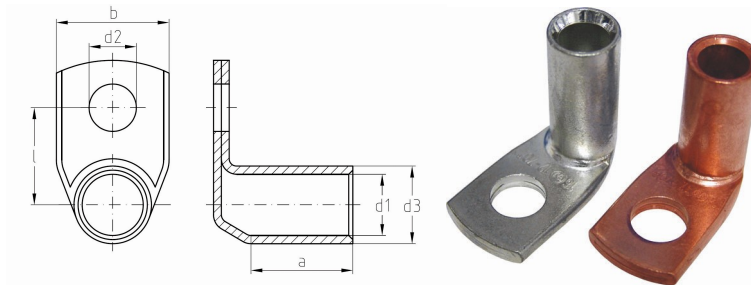

intercable

Datasheet Kabelschoen DIN46235 25mm² M12 90°

Artikelnummer	ICD251290
Artikelnummer blank	ICD251290BK
Doorsnede Kabel	25 mm ²
Gatmaat	M12
Materiaal	CU-HCP 99,95% vlgns DIN EN 13600
Afwerking	Galvanisch vertind (niet bij de blanke uitvoering)
Referentienummer (kengetal) t.b.v. matrijsnummer)	10

Maten:

D1	7 mm
D3	10 mm
D2	13 mm
B	19 mm
L	20.5 mm
A	20 mm
Gewicht	1.72kg/100

*=niet genormeerd