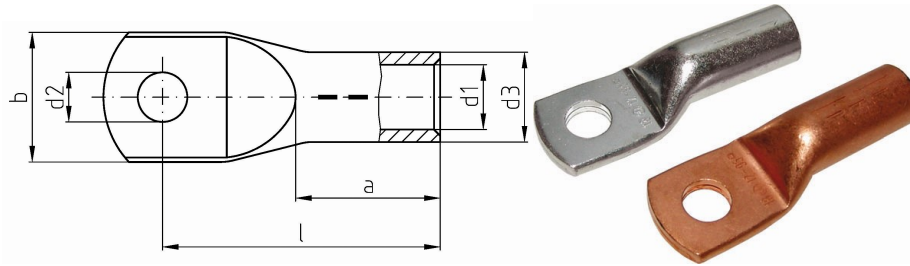

## Datasheet Kabelschoen DIN46235 70mm<sup>2</sup> M16

<b>Artikelnummer</b>	ICD7016
<b>Artikelnummer blank</b>	ICD7016BK
<b>Doorsnede Kabel</b>	70 mm <sup>2</sup>
<b>Gatmaat</b>	M16
<b>Materiaal</b>	CU-HCP 99,95% vlgns DIN EN 13600
<b>Afwerking</b>	Galvanisch vertind (niet bij de blanke uitvoering)
<b>Referentienummer (kengetal) t.b.v. matrijsnummer)</b>	16

### Maten:

<b>D1</b>	11.3 mm
<b>D3</b>	16.5 mm
<b>D2</b>	17 mm
<b>B</b>	29 mm
<b>L</b>	57 mm
<b>A</b>	28 mm
<b>Gewicht</b>	6.41kg/100

\*=niet genormeerd