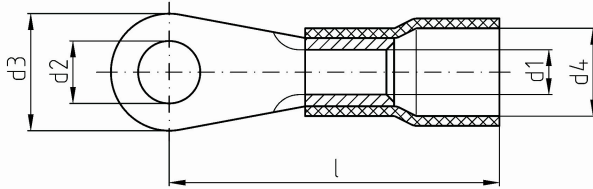

intercable

Datasheet Kabelschoen 1,5 - 2,5mm² M5

Artikelnummer	ICIQ25S
Doorsnede Kabel	1,5 - 2,5 mm ²
Gatmaat	M5
Materiaal	CU-HCP 99,95% vlgns DIN EN 13600
Afwerking	Galvanisch vertind
Kleurcode	blauw

Maten:

D1	2.3 mm
D4	8 mm
D2	5.3 mm
D3	8 mm
L	0 mm
Gewicht	0.07 kg/100