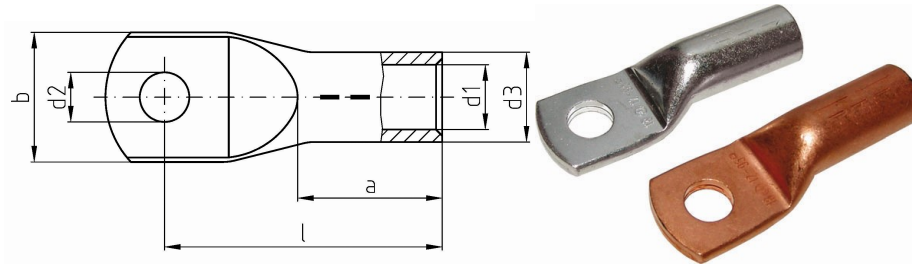

intercable

Datasheet Kabelschoen DIN46235 120mm² M20

Artikelnummer	ICD12020
Artikelnummer blank	ICD12020BK
Doorsnede Kabel	120 mm ²
Gatmaat	M20
Materiaal	CU-HCP 99,95% vlgns DIN EN 13600
Afwerking	Galvanisch vertind (niet bij de blanke uitvoering)
Referentienummer (kengetal) t.b.v. matrijsnummer)	20

Maten:

D1	15.5 mm
D3	21 mm
D2	21 mm
B	36 mm
L	72 mm
A	35 mm
Gewicht	11.51kg/100

*=niet genormeerd