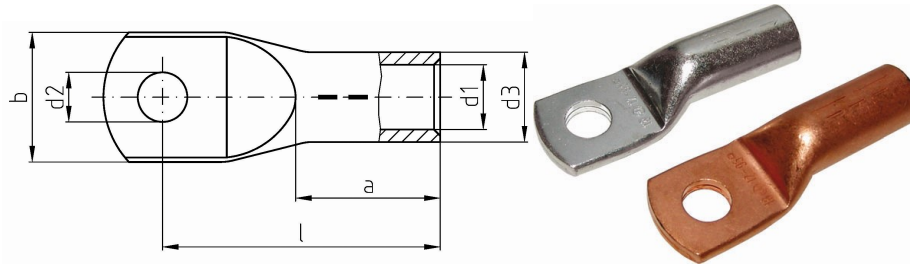

intercable

Datasheet Kabelschoen DIN46235 50mm² M16

Artikelnummer	ICD5016
Artikelnummer blank	ICD5016BK
Doorsnede Kabel	50 mm ²
Gatmaat	M16
Materiaal	CU-HCP 99,95% vlgns DIN EN 13600
Afwerking	Galvanisch vertind (niet bij de blanke uitvoering)
Referentienummer (kengetal) t.b.v. matrijsnummer)	14

Maten:

D1	9.8 mm
D3	14.5 mm
D2	17 mm
B	28 mm
L	0 mm
A	28 mm
Gewicht	5kg/100

*=niet genormeerd