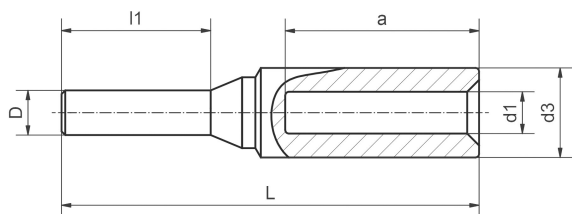

intercable

Datasheet Verbinder met stift 25mm² rm/sm, 35mm² se 6mm stift

Artikelnummer	ICALCU25B6V
Doorsnede Kabel Al	
Rond/ Sector Meerdradig	25mm ²
Sector Enkeldradig	35mm ²
Doorsnede stift Cu	6mm
Materiaal	Al 99,5/ CU-ETP
Afwerking	Met contactvet gevuld
Referentienummer (kengetal) t.b.v. matrijsnummer) Al	12

Maten:

D1	6.8mm
D3	12mm
b	6mm
L1	20mm
L	58mm
Gewicht	1.49 Kg/100
Gewicht Cu	0.69 Kg/100