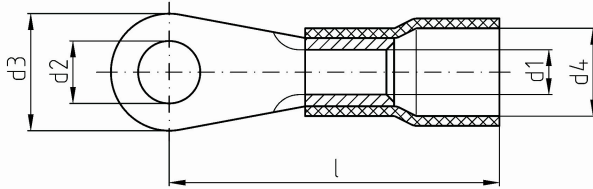

## Datasheet Kabelschoen 35mm<sup>2</sup> M6

<b>Artikelnummer</b>	ICIQ356
<b>Doorsnede Kabel</b>	35 mm <sup>2</sup>
<b>Gatmaat</b>	M6
<b>Materiaal</b>	CU-HCP 99,95% vlgns DIN EN 13600
<b>Afwerking</b>	Galvanisch vertind
<b>Kleurcode</b>	rood

### Maten:

<b>D1</b>	9 mm
<b>D4</b>	15 mm
<b>D2</b>	6.5 mm
<b>D3</b>	15 mm
<b>L</b>	41 mm
<b>Gewicht</b>	0.97 kg/100