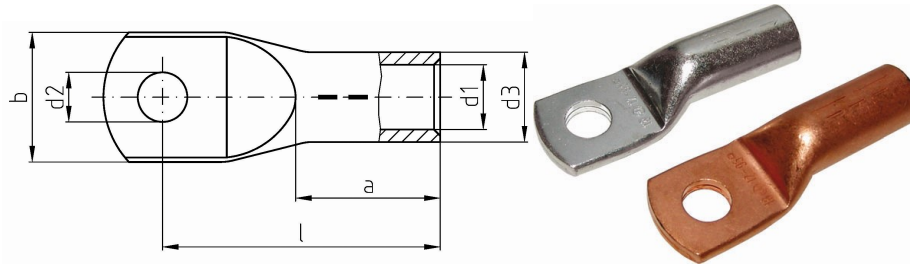

intercable

Datasheet Kabelschoen DIN46235 25mm² M12

Artikelnummer	ICD2512
Artikelnummer blank	ICD2512BK
Doorsnede Kabel	25 mm ²
Gatmaat	M12
Materiaal	CU-HCP 99,95% vlgns DIN EN 13600
Afwerking	Galvanisch vertind (niet bij de blanke uitvoering)
Referentienummer (kengetal) t.b.v. matrijsnummer)	10

Maten:

D1	7 mm
D3	10 mm
D2	13 mm
B	18 mm
L	0 mm
A	20 mm
Gewicht	1.73kg/100

*=niet genormeerd