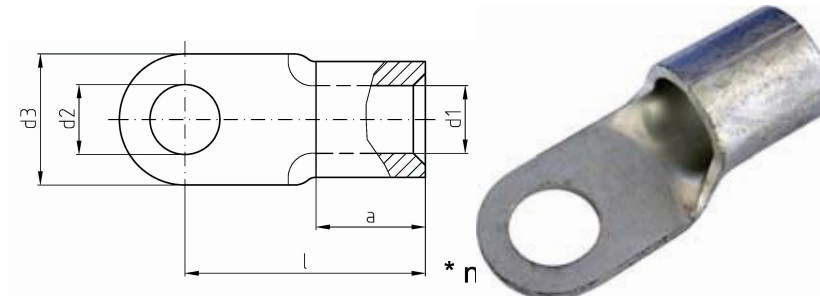

intercable

Datasheet Plaatkabelschoen DIN46234 4,0-6,0mm² M12

Artikelnummer	ICQ612*
Doorsnede Kabel	4,0-6,0 mm ²
Gatmaat	M12
Materiaal	CU-HCP 99,95% vlgns DIN EN 13600
Afwerking	Galvanisch vertind

Maten:

D1	3.6mm
D3	18mm
D2	13mm
L	21mm
A	6mm
Gewicht	0.24 kg/100