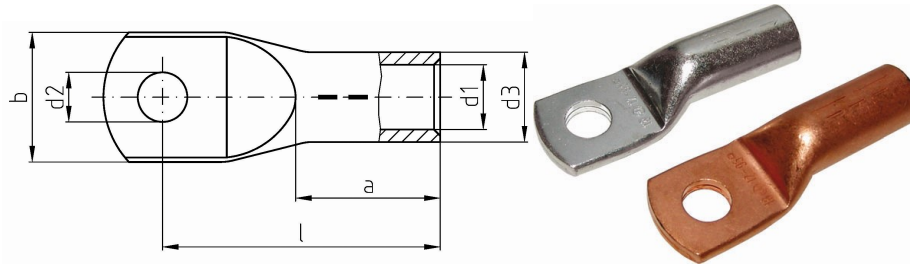

intercable

Datasheet Kabelschoen DIN46235 800mm² M16

Artikelnummer	ICD80016*
Artikelnummer blank	ICD80016BK*
Doorsnede Kabel	800 mm ²
Gatmaat	M16
Materiaal	CU-HCP 99,95% vlgns DIN EN 13600
Afwerking	Galvanisch vertind (niet bij de blanke uitvoering)
Referentienummer (kengetal) t.b.v. matrijsnummer)	52

Maten:

D1	40 mm
D3	52 mm
D2	17 mm
B	75 mm
L	165 mm
A	100 mm
Gewicht	143kg/100

*=niet genormeerd