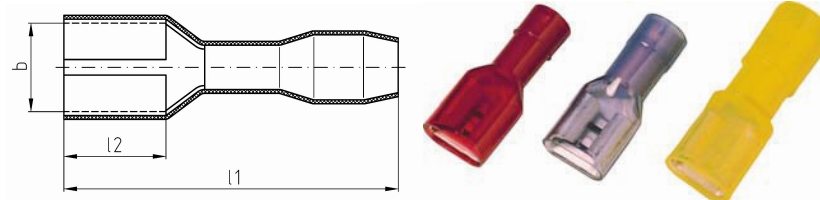

## Datasheet Volledig Geïsoleerde Vlaksteekhulzen 0,5 - 1mm<sup>2</sup>

<b>Artikelnummer</b>	ICIQ125FHVI
<b>Doorsnede Kabel</b>	0,5 - 1 mm <sup>2</sup>
<b>Materiaal</b>	CU-ETP
<b>Afwerking</b>	Galvanisch vertind
<b>Kleurcode</b>	rood
<b>Isolatie</b>	PA, halogeenvrij

### Maten:

<b>Steekbreedte</b>	2.8 mm
<b>Steekdikte</b>	0.5 mm
<b>L1</b>	19.2 mm
<b>L2</b>	6.4 mm
<b>Gewicht</b>	0.09 kg/100