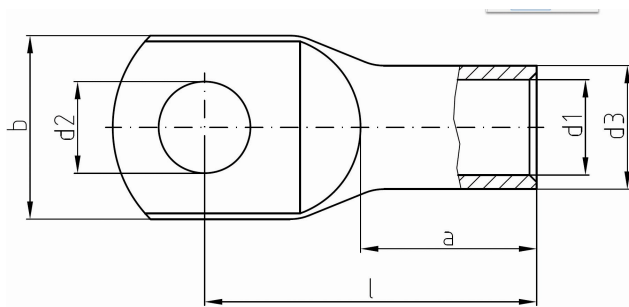

intercable

Datasheet Kabelschoen 0,5-0,75mm² M3

| | |
|-------------------------|----------------------------------|
| Artikelnummer | ICR0753* |
| Doorsnede Kabel | 0,5-0,75 |
| Gatmaat | M3 |
| Aantal Persingen | |
| Materiaal | CU-HCP 99,95% vlgns DIN EN 13600 |
| Afwerking | Galvanisch vertind |
| | |

Maten:

| | |
|----------------|-------------|
| D1 | 1.4mm |
| D3 | 3mm |
| D2 | 3.2mm |
| B | 6.5mm |
| L | 12.5mm |
| A | 6mm |
| Gewicht | 0.07 kg/100 |
| | |