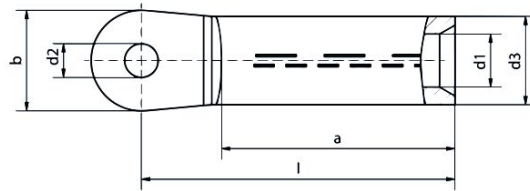

intercable

Datasheet Kabelschoen DIN46329 95mm² rm/sm, 120mm² se M8

Artikelnummer	ICAL958LD
Doorsnede Kabel	
Rond/ Sector Meerdradig	95
Sector Enkeldradig	120
Materiaal	Al 99,5
Afwerking	Met contactvet gevuld
Referentienummer (kengetal) t.b.v. matrijsnummer)	22

Maten:

D1	13.2 mm
D3	22 mm
D2	8.4mm
b	25 mm
l	81 mm
a	56 mm
Gewicht	5.81 kg/100