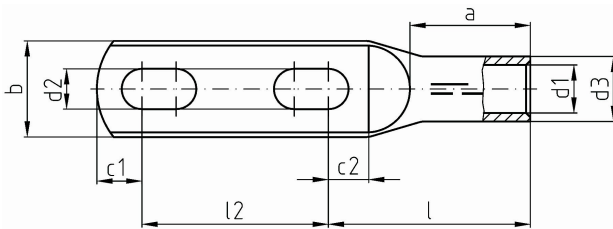

intercable

Datasheet Kabelschoen DIN46235 120mm² 2 x 12 2 gaten

Artikelnummer	ICD12012DL
Doorsnede Kabel	120 mm ²
Gatmaat (M)	2 x 12
Materiaal	CU-HCP 99,95% vlgns DIN EN 13600
Afwerking	Galvanisch vertind

Maten:

D1	15.5 mm
D3	21 mm
D2	13 mm
B	31 mm
L	65 mm
A	35 mm
C1	14.5 mm
C2	13 mm
Gewicht	16.76kg/100
Verpakt per	5