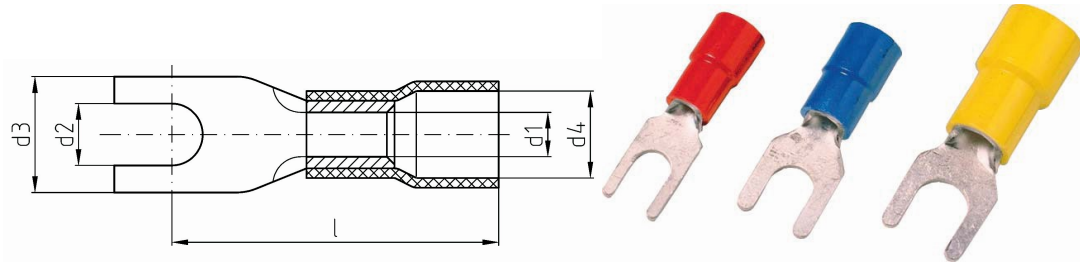

intercable

Datasheet Vorkkabelschoen 1,5 - 2,5mm² M4

Artikelnummer	ICIQ24GS
Doorsnede Kabel	1,5 - 2,5 mm ²
Gatmaat	M4
Materiaal	CU-HCP 99,95% vlgns DIN EN 13600
Afwerking	Galvanisch vertind
Kleurcode	blauw

Maten:

D1	2.3 mm
D4	6.8 mm
D2	4.3 mm
D3	6.8 mm
L	18.7 mm
Gewicht	0.06 kg/100