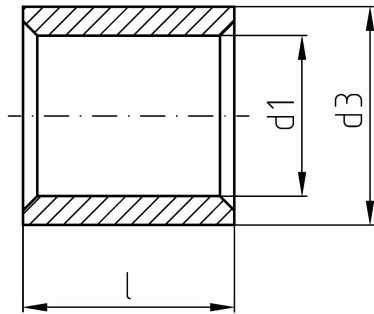

intercable

Datasheet Parallelverbinder 1,5-2,5mm²

Artikelnummer	ICQ2PV
Doorsnede Kabel	1,5-2,5 mm ²
Materiaal	CU-HCP 99,95% vlgns DIN EN 13600
Afwerking	Galvanisch vertind

Maten:

D1	2.3mm
D3	4mm
L	7mm
Gewicht	0.05 kg/100