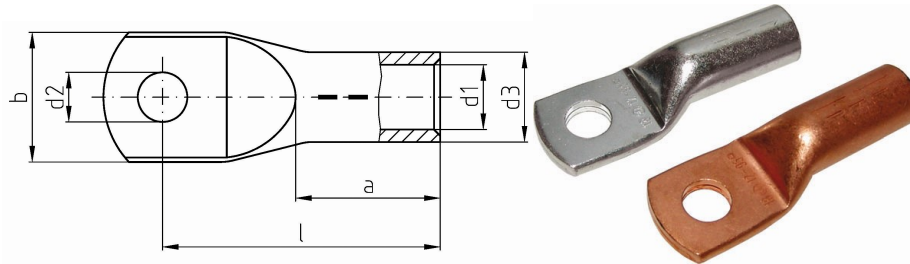

intercable

Datasheet Kabelschoen DIN46235 120mm² M16

Artikelnummer	ICD12016
Artikelnummer blank	ICD12016BK
Doorsnede Kabel	120 mm ²
Gatmaat	M16
Materiaal	CU-HCP 99,95% vlgns DIN EN 13600
Afwerking	Galvanisch vertind (niet bij de blanke uitvoering)
Referentienummer (kengetal) t.b.v. matrijsnummer)	20

Maten:

D1	15.5 mm
D3	21 mm
D2	17 mm
B	31.5 mm
L	70 mm
A	35 mm
Gewicht	11.15kg/100

*=niet genormeerd