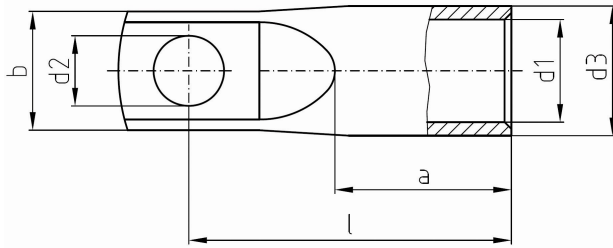

## Datasheet Kabelschoen 95mm<sup>2</sup> M8

<b>Artikelnummer</b>	ICF958S
<b>Doorsnede Kabel</b>	95 mm <sup>2</sup>
<b>Gatmaat</b>	M8
<b>Materiaal</b>	CU-HCP 99,95% vlgns DIN EN 13600
<b>Afwerking</b>	Galvanisch vertind

### Maten:

<b>D1</b>	14.9 mm
<b>D3</b>	20 mm
<b>D2</b>	8.4 mm
<b>B</b>	19 mm
<b>L</b>	48.5 mm
<b>A</b>	26 mm
<b>Gewicht</b>	6.25 kg/100