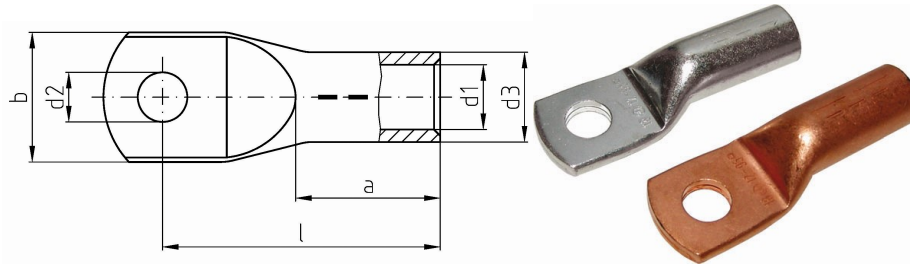

intercable

Datasheet Kabelschoen DIN46235 25mm² M10

Artikelnummer	ICD2510
Artikelnummer blank	ICD2510BK
Doorsnede Kabel	25 mm ²
Gatmaat	M10
Materiaal	CU-HCP 99,95% vlgns DIN EN 13600
Afwerking	Galvanisch vertind (niet bij de blanke uitvoering)
Referentienummer (kengetal) t.b.v. matrijsnummer)	10

Maten:

D1	7 mm
D3	10 mm
D2	10.5 mm
B	17 mm
L	0 mm
A	20 mm
Gewicht	1.8kg/100

*=niet genormeerd