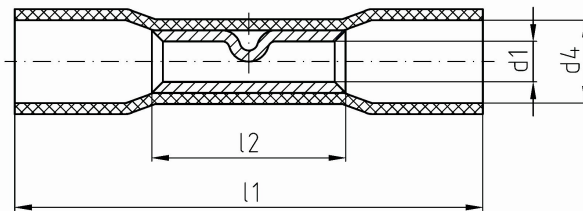

intercable

Datasheet Stootverbinder met krimpkous 4,0-6,0mm²

Artikelnummer	ICIQ6WSV
Doorsnede Kabel	4,0-6,0 mm ²
Materiaal	CU-HCP 99,95% vlgns DIN EN 13600
Afwerking	Galvanisch vertind
Kleurcode	geel

Maten:

D1	3.6 mm
D4	6.5 mm
L1	41 mm
L2	15 mm
Gewicht	0.18 kg/100