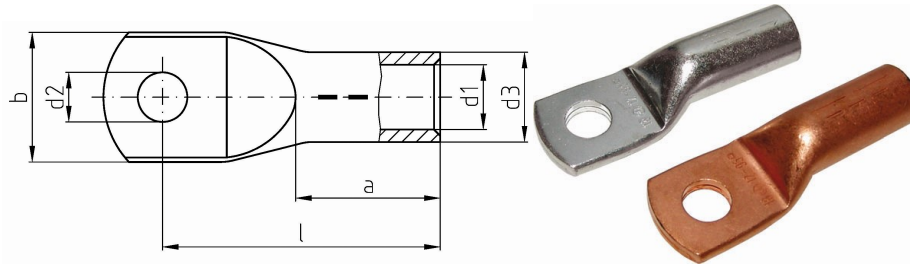

intercable

Datasheet Kabelschoen DIN46235 120mm² M8

Artikelnummer	ICD1208*
Artikelnummer blank	ICD1208BK*
Doorsnede Kabel	120 mm ²
Gatmaat	M8
Materiaal	CU-HCP 99,95% vlgns DIN EN 13600
Afwerking	Galvanisch vertind (niet bij de blanke uitvoering)
Referentienummer (kengetal) t.b.v. matrijsnummer)	20

Maten:

D1	15.5 mm
D3	21 mm
D2	8.4 mm
B	31 mm
L	70 mm
A	35 mm
Gewicht	11.35kg/100

*=niet genormeerd