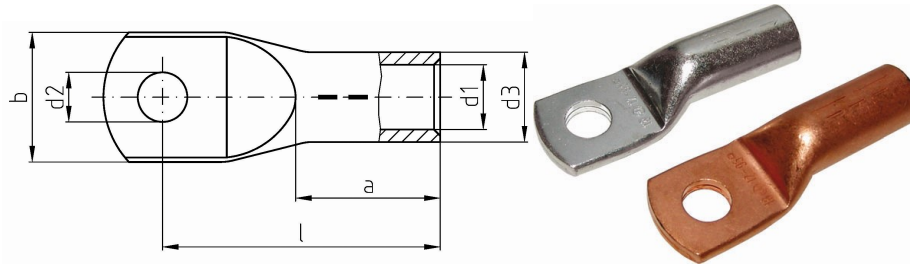

## Datasheet Kabelschoen DIN46235 25mm<sup>2</sup> M16

<b>Artikelnummer</b>	ICD2516*
<b>Artikelnummer blank</b>	ICD2516BK*
<b>Doorsnede Kabel</b>	25 mm <sup>2</sup>
<b>Gatmaat</b>	M16
<b>Materiaal</b>	CU-HCP 99,95% vlgns DIN EN 13600
<b>Afwerking</b>	Galvanisch vertind (niet bij de blanke uitvoering)
<b>Referentienummer (kengetal) t.b.v. matrijsnummer)</b>	10

### Maten:

<b>D1</b>	7 mm
<b>D3</b>	10 mm
<b>D2</b>	17 mm
<b>B</b>	22 mm
<b>L</b>	45 mm
<b>A</b>	20 mm
<b>Gewicht</b>	1.99kg/100

\*=niet genormeerd