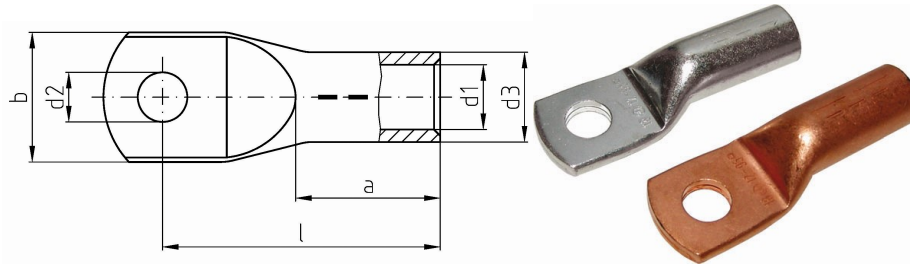

intercable

Datasheet Kabelschoen DIN46235 185mm² M20

Artikelnummer	ICD18520
Artikelnummer blank	ICD18520BK
Doorsnede Kabel	185 mm ²
Gatmaat	M20
Materiaal	CU-HCP 99,95% vlgns DIN EN 13600
Afwerking	Galvanisch vertind (niet bij de blanke uitvoering)
Referentienummer (kengetal) t.b.v. matrijsnummer)	25

Maten:

D1	19 mm
D3	25.5 mm
D2	21 mm
B	40 mm
L	83 mm
A	40 mm
Gewicht	18.9kg/100

*=niet genormeerd