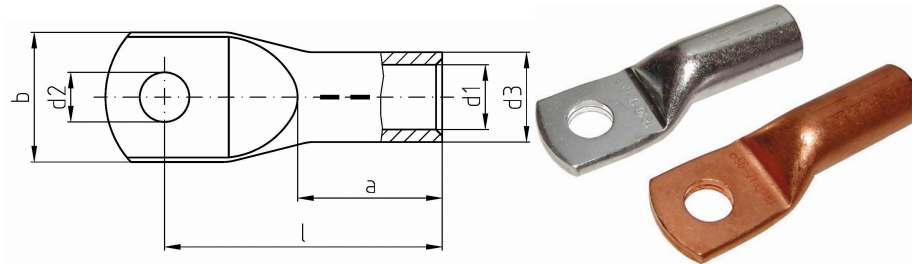

intercable

Datasheet Kabelschoen DIN46235 400mm² M10

Artikelnummer	ICD40010*
Artikelnummer blank	ICD40010BK*
Doorsnede Kabel	400 mm ²
Gatmaat	M10
Materiaal	CU-HCP 99,95% vlgns DIN EN 13600
Afwerking	Galvanisch vertind (niet bij de blanke uitvoering)
Referentienummer (kengetal) t.b.v. matrijsnummer)	38

Maten:

D1	27.5 mm
D3	38.5 mm
D2	10.5 mm
B	55 mm
L	117 mm
A	70 mm
Gewicht	71.55kg/100

*=niet genormeerd